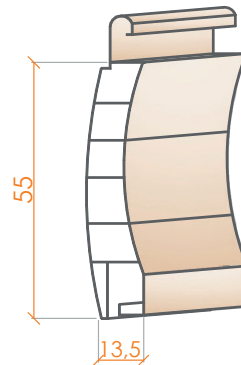

## AVVOLGIBILI in PVC

Le tapparelle avvolgibili in PVC garantiscono un alto grado di oscuramento a fronte di un costo basso.

### MIA PVC 55

L'avvolgibile MIA PVC 55 è un formato tradizionale per l'oscuramento del vano finestra. Ha peso molto contenuto, è versatile e di semplice installazione; viene fornito assemblato su misura con ganci ferma doga.

#### PROFILO IN PVC

Dimensioni del profilo	mm 14x55
Peso per metro	kg 3,9 ca.
Larghezza massima	1800 mm

### DIAMETRI DI AVVOLGIMENTO su rullo da Ø 60 (mm)

ALTEZZA LUCE	1400	1600	1800	2000	2200	2400	2600	2800	3000
DIAMETRO DI AVVOLGIMENTO	175	185	190	200	210	220	230	240	245