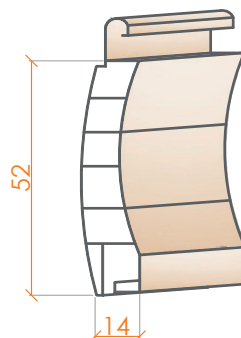

AVVOLGIBILI in PVC

Le tapparelle avvolgibili in PVC garantiscono un alto grado di oscuramento a fronte di un costo basso.

NEA PVC 52

L'avvolgibile NEA PVC 52 è un formato tradizionale per l'oscuramento del vano finestra. Ha peso molto contenuto, è versatile e di semplice installazione; viene fornito assemblato su misura con ganci ferma doga.

PROFILO IN PVC

Dimensioni del profilo	mm 14x52
Peso per metro	kg 4,7 ca.
Larghezza massima	1800 mm

COD: AVVMIA004

DIAMETRI DI AVVOLGIMENTO su rullo da Ø 60 (mm)

ALTEZZA LUCE	1400	1600	1800	2000	2200	2400	2600	2800	3000
DIAMETRO DI AVVOLGIMENTO	180	190	195	205	210	220	235	240	245

NOTE IMPORTANTI

- Per larghezze superiori a 1300 mm sono necessari i rinforzi ad H;
- Evitare i doppi vetri esterni in quanto creano un effetto serra che danneggia la struttura e i colori della tapparella;
- Si sconsiglia l'utilizzo dei telai a sporgere, oppure in quel caso si consiglia l'aggiunta di rinforzi metallici;