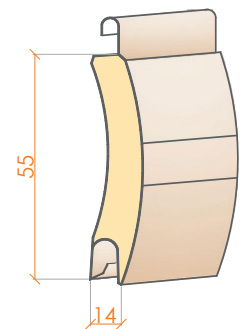

NEW MAXI MD 03 STANDARD MEDIA DENSITÀ

L'avvolgibile NEW MAXI MD 03 è il formato standard con doghe asolate più utilizzato sul mercato. Viene fornito assemblato con tappi laterali ferma doga compresi nella larghezza indicata e con terminale base in PVC, se non espressamente richiesto altro terminale.

COD: AVVNMD004

Profilo in ALLUMINIO CON POLIURETANO ESPANSO

Dimensioni del profilo	Peso per metro lineare m.l.	Peso per metro quadrato mq	Larghezza massima	Altezza massima	Spessore acciaio plastificato
mm 14x55	gr 190 ca.	kg 3,5 ca.	4200 mm	3000 mm	mm 0,36 ca.

DIAMETRI DI AVVOLGIMENTO su rullo da Ø 60 (mm)

ALTEZZA LUCE	1400	1600	1800	2000	2200	2400	2600	2800	3000
DIAMETRO DI AVVOLGIMENTO	160	165	175	185	195	205	210	215	220

GUIDE CONSIGLIATE per NEW MAXI MD 03