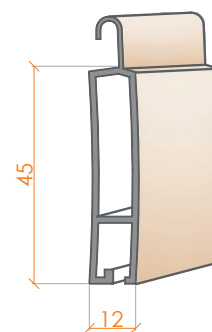

SECUR E 01

STECCA STANDARD - ESTRUSO

L'avvolgibile SECUR E 01 è il formato standard per oscuramento e sicurezza. Viene fornito assemblato con tappi laterali ferma doga compresi nella larghezza indicata e con terminale in PVC.

COD: AVVSCE004

Profilo in ALLUMINIO ESTRUSO

Dimensioni del profilo	Peso per metro lineare m.l.	Peso per metro quadrato mq	Larghezza massima	Altezza massima	Spessore acciaio plastificato
mm 12x45	gr 365 ca.	kg 8,0 ca.	4000 mm	3000 mm	mm 1,00 ca.

DIAMETRI DI AVVOLGIMENTO su rullo da Ø 60 (mm)

	ALTEZZA LUCE	1400	1600	1800	2000	2200	2400	2600	2800	3000
	DIAMETRO DI AVVOLGIMENTO		180	190	200	210	220	225	230	240

GUIDE CONSIGLIATE per SECUR AD 01

				in barre	a misura	
GUIDA DI SCORRIMENTO	COD 38	COD 39	COD 40	€	€	
GUIDA DI SCORRIMENTO PER SOSTITUZIONI	COD 32	COD 35	COD 36	COD 42	€	€
GUIDA CON DISTANZIALE	DA 40	DA 80		€	€	
GUIDA INCASSO ZANZARIERA	DA 45	DA 50		€	€	