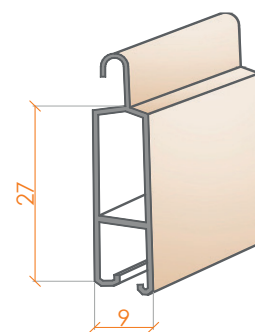

SECUR MIDI E 02

STECCA PICCOLA - ALTA DENSITÀ

L'avvolgibile SECUR E 01 è il formato mini per avvolgimenti ridotti, garantendo oscuramento e sicurezza. Viene fornito assemblato con tappi laterali ferma doga compresi nella larghezza indicata e con terminale in PVC.

COD: AVVSME004

Profilo in ALLUMINIO ESTRUSO

Dimensioni del profilo	Peso per metro lineare m.l.	Peso per metro quadrato mq	Larghezza massima	Altezza massima	Spessore acciaio plastificato
mm 9x27	gr 240 ca.	kg 9,0 ca.	4000 mm	3000 mm	mm 1 ca.

DIAMETRI DI AVVOLGIMENTO su rullo da Ø 60 (mm)

ALTEZZA LUCE	1400	1600	1800	2000	2200	2400	2600	2800	3000
DIAMETRO DI AVVOLGIMENTO	160	170	180	190	195	200	210	215	225

GUIDE CONSIGLIATE per FLAT AD 19

			in barre	a misura
GUIDA DI SCORRIMENTO	COD 37	COD 38	€	€
GUIDA DI SCORRIMENTO PER SOSTITUZIONI	COD 34	COD 35	€	€
GUIDA CON DISTANZIALE	DA 40	DA 80	€	€
GUIDA INCASSO ZANZARIERA	DA 45	DA 50	€	€